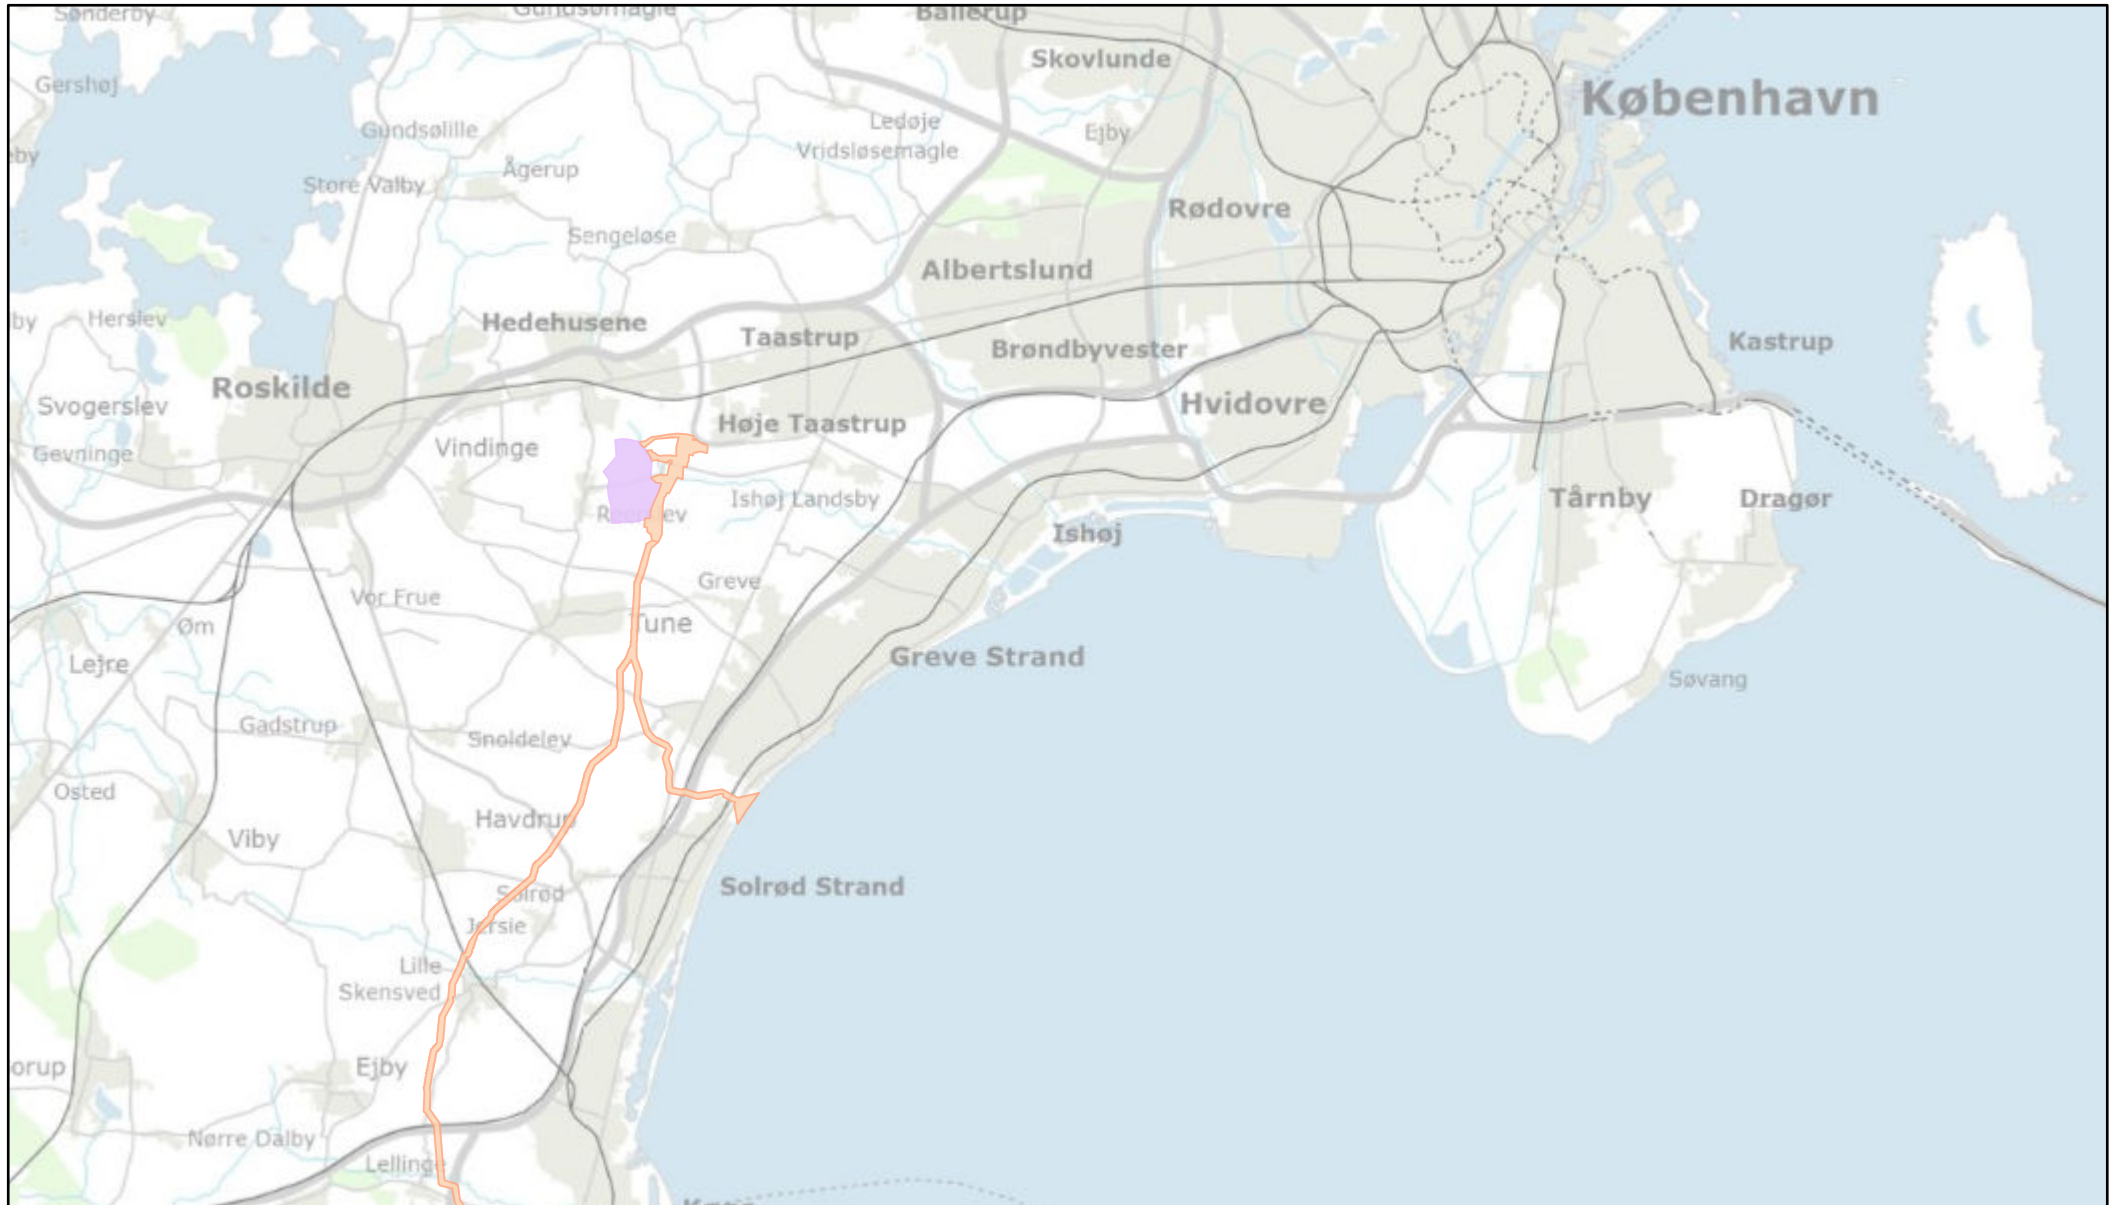

Udsnit fra Energinets webkort

19.6.2023 01.09.43

-  Område_til_højspændingsanlæg
-  Projektområde_landkabel